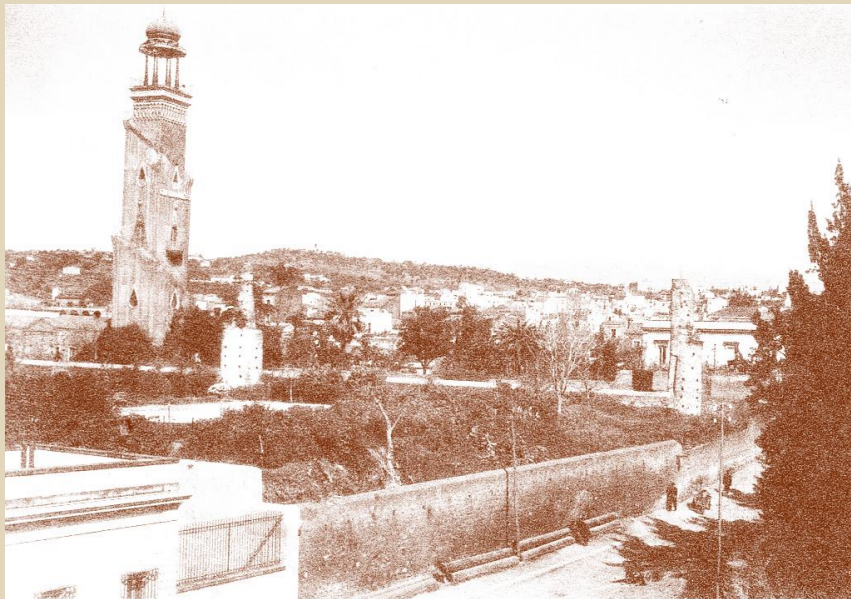

Liceo Statale "G. Lombardo Radice" Catania

Liceo Statale

CAMBRIDGE
International Examinations
Cambridge International School

Catania, Torre Alessi. Edificata alla fine dell'800 su progetto di Carlo Sada e demolita nel 1963

Polo Regionale di Catania
per i Siti Culturali

www.regione.
sicilia.it/
beniculturali

A spasso per Nataca Vitaliano Brancati e i piaceri... della memoria

Caffè letterario

Introducono dott.ssa **Maria Costanza Lentini**
Direttore del Polo Regionale di Catania per i Siti Culturali
arch. **Giovanni Laudani**
Direttore di Casa Museo Verga

Relatore prof. **Alberto Bertino**

Modera prof.ssa **Marcella Carolina Labruna**

Casa Museo Giovanni Verga
Via Sant'Anna - Catania
Sabato 29 aprile 2017, ore 17,30